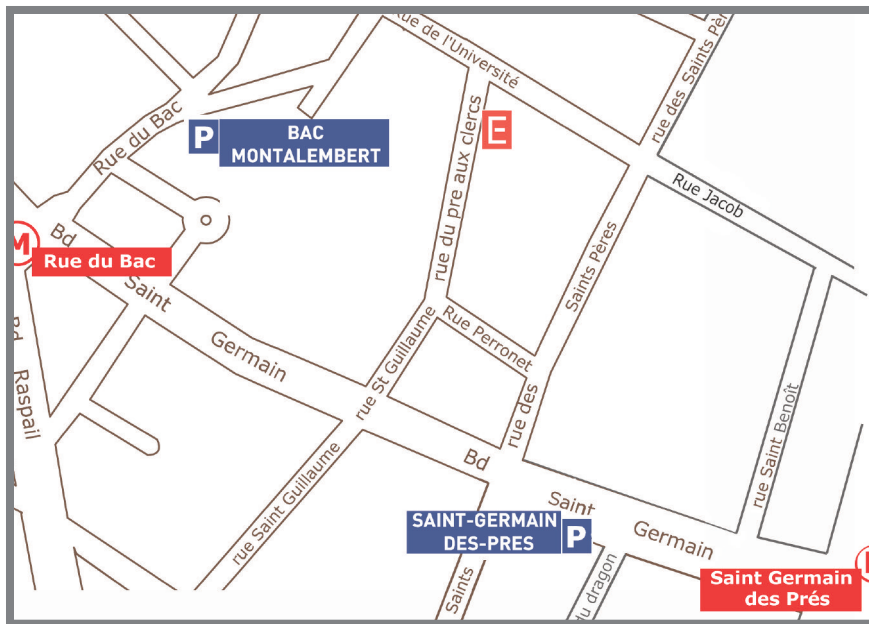

Galerie Elsa Vanier

Galerie Elsa Vanier

7 rue du Pré aux Clercs - 75007 Paris, FRANCE
tel : 33 (0)1 47 03 05 00 - fax : 33 (0)1 47 03 05 55

La galerie est ouverte
du mardi au samedi de 11h30 à 19h
le mercredi sur rendez-vous
fermée en août
galerie@elsa-vanier.fr

Métro :

- > Saint-Germain des Prés. Ligne 4
- > Rue du Bac. Ligne 12

Parkings :

- > Bac Montalembert
- > Saint-Germain des Prés