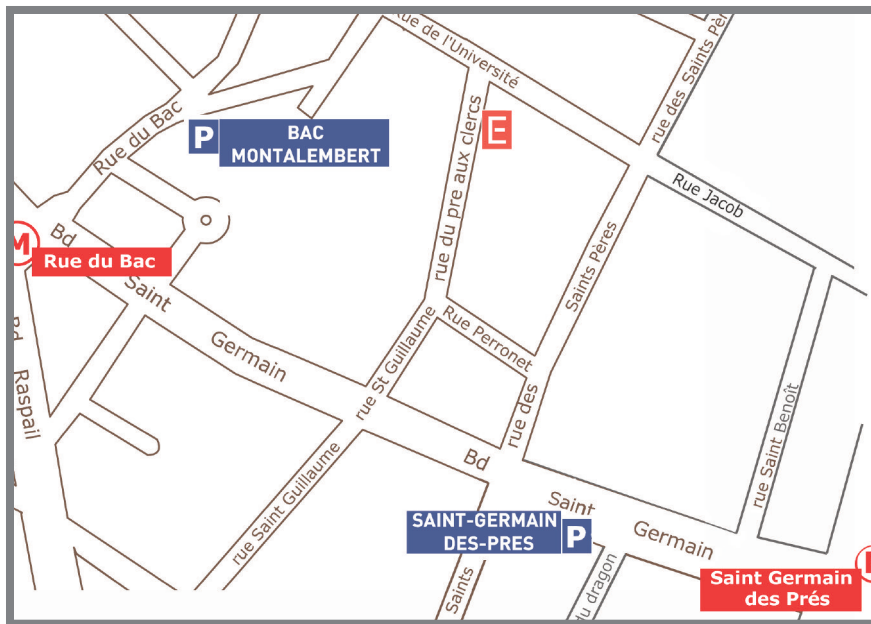

Galerie Elsa Vanier

Galerie Elsa Vanier

7 rue du Pré aux Clercs - 75007 Paris, FRANCE
phone: 33 (0)1 47 03 05 00 - fax: 33 (0)1 47 03 05 55

The galerie is open
Tuesday to Saturday, 11:30 am to 7 pm
on Wednesdays by appointment
Closed in August
galerie@elsa-vanier.fr

Métro / Underground :

- > Line 4 - Saint-Germain des Prés.
- > Line 12 - Rue du Bac.

Parkings :

- > Bac Montalembert
- > Saint-Germain des Prés